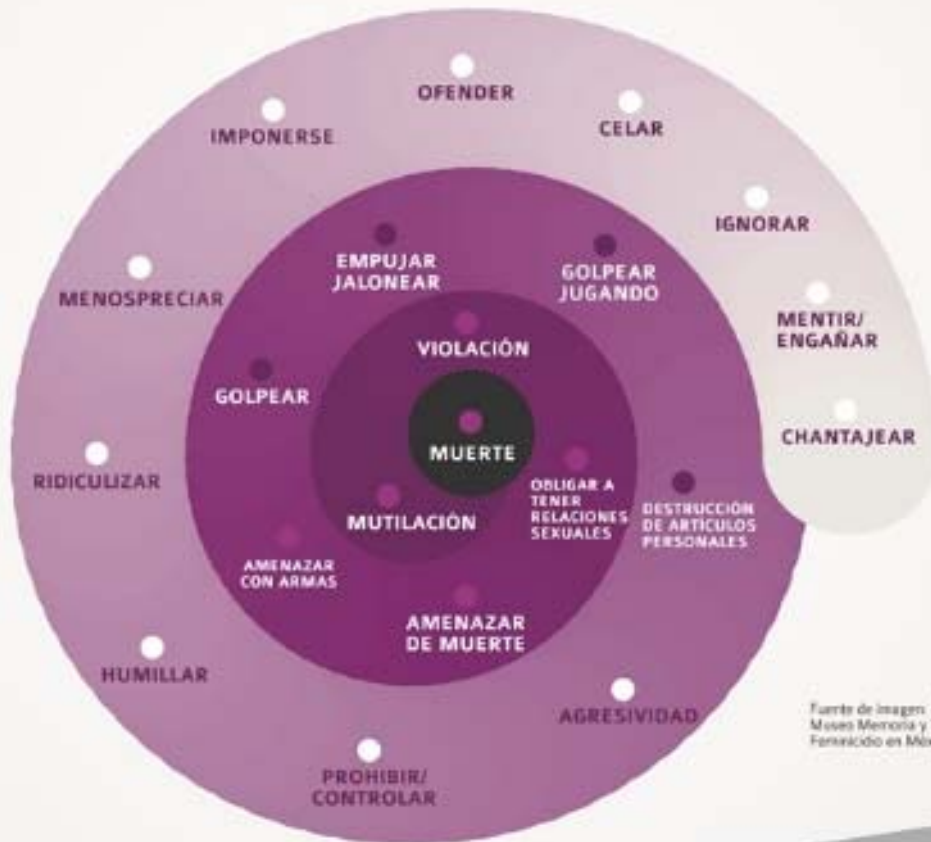

VERDADERO

Conjunto de **acciones** gubernamentales en **contra de violencia** feminicida.

Garantizar la **seguridad de mujeres y niñas.**

Proteger los derechos humanos de las mujeres y niñas.

ALERTA DE VIOLENCIA DE GÉNERO CONTRA LAS MUJERES

PREVENCIÓN Y ATENCIÓN

Creación de Centros de Atención para Mujeres en:

- Colima
- Comala
- Cuauhtémoc
- Ixtlahuacán
- Manzanillo
- Minatitlán
- Tecomán
- Coquimatlán

Creación de Centros para el Desarrollo de las Mujeres en:

- Armería
- Villa de Álvarez

ESPIRAL DE VIOLENCIA

ALERTA DE VIOLENCIA DE GÉNERO CONTRA LAS MUJERES

Fuente de imagen: Espiral de la Violencia. Citado en Museo Memoria y Tolerancia (2016).
Fornicido en México Ita Basto (Versión impresa).