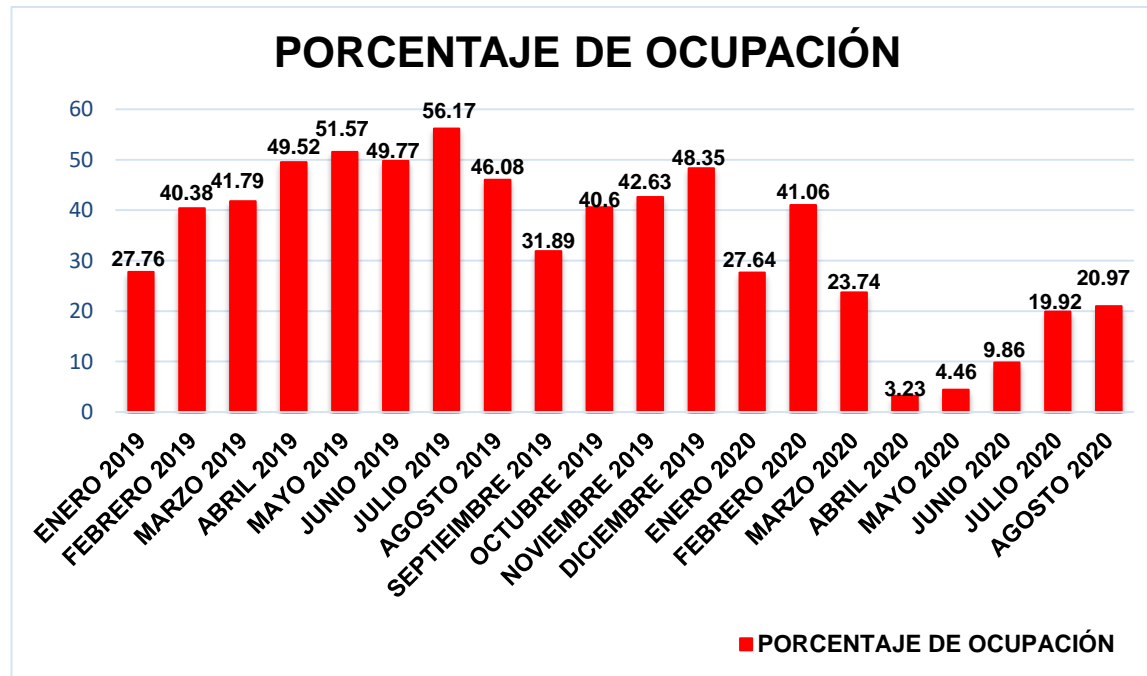

COLIMA ESTADO		% OCUPACION			AFLUENCIA			DERRAMA $			
		TOTAL	NAC.	EXT.	TOTAL	NAC.	EXT.	TOTAL	NAC.	EXT.	
2019	ENERO	27.76	24.56	3.19	72,322	68,550	3,772	373,458,266	334,970,717	38,487,550	
	FEBRERO	40.38	35.61	4.77	72,582	67,814	4,768	299,673,376	254,785,080	44,888,295	
	MARZO	41.79	38.49	3.29	85,899	81,435	4,464	359,313,054	319,566,126	39,746,928	
	ABRIL	49.52	47.57	1.96	96,249	93,322	2,927	424,947,297	399,217,892	25,729,405	
	MAYO	51.57	49.99	1.58	108,275	105,792	2,483	443,901,602	424,103,364	19,798,239	
	JUNIO	49.77	47.88	1.89	113,148	109,486	3,662	417,035,135	394,664,783	22,370,351	
	JULIO	56.17	53.57	2.60	141,079	136,016	5,063	532,221,495	500,607,329	31,614,166	
	AGOSTO	46.08	43.99	2.09	109,806	105,929	3,877	415,485,924	389,419,112	26,066,812	
	SEPTIEMBRE	31.89	30.67	1.22	72,625	70,749	1,876	260,052,243	245,070,528	14,981,715	
	OCTUBRE	40.60	39.19	1.41	103,352	101,055	2,297	331,111,752	313,508,522	17,603,230	
	NOVIEMBRE	42.63	40.50	2.13	111,669	108,670	2,999	352,698,719	326,730,151	25,968,568	
	DICIEMBRE	48.35	46.07	2.28	123,746	120,000	3,746	426,416,109	398,111,419	28,304,690	
	TOTAL ANUAL	43.88	41.51	2.37	1,210,752	1,168,818	41,934	4,636,314,971	4,300,755,023	335,559,949	
2020	ENERO	27.64	24.56	3.08	97,456	93,015	4,441	402,439,623	361,221,790	41,217,834	
	FEBRERO	41.06	37.38	3.68	90,719	86,233	4,486	337,399,583	299,179,060	38,220,523	
	MARZO	23.74	21.97	1.77	60,942	58,277	2,665	194,793,364	174,055,803	20,737,562	
	ABRIL	3.23	3.21	0.03	4,853	4,812	41	15,644,358	14,154,188	1,490,170	
	MAYO	4.46	4.31	0.14	6,454	6,287	167	20,088,865	17,289,699	2,799,166	
	JUNIO	9.86	9.80	0.06	17,015	16,797	218	45,910,636	42,753,749	3,156,887	
	JULIO	19.92	19.71	0.21	52,990	52,600	390	169,733,915	164,660,390	5,073,525	
	AGOSTO	20.97	20.72	0.25	53,085	52,395	690	183,996,010	177,474,546	6,521,464	
		TOTAL ANUAL	18.86	17.71	1.15	383,514	370,416	13,098	1,370,006,354	1,250,789,225	119,217,130

“2020, 80 Aniversario de la Universidad de Colima”.

“2020, 80 Aniversario de la Universidad de Colima”.