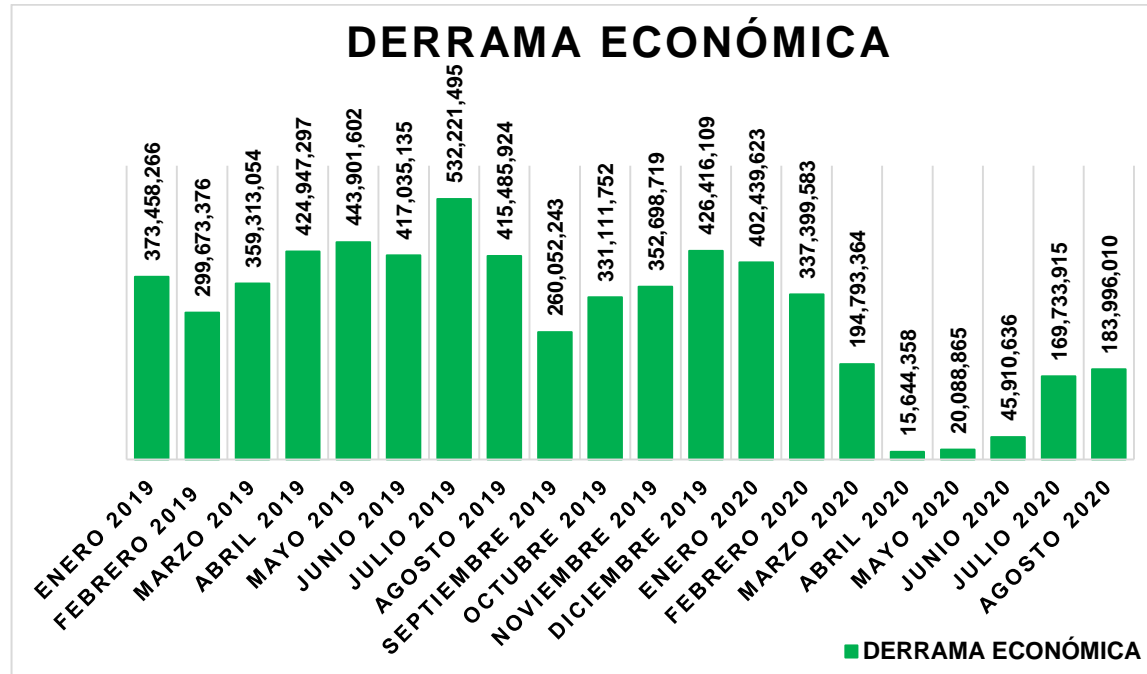

“2020, 80 Aniversario de la Universidad de Colima”.