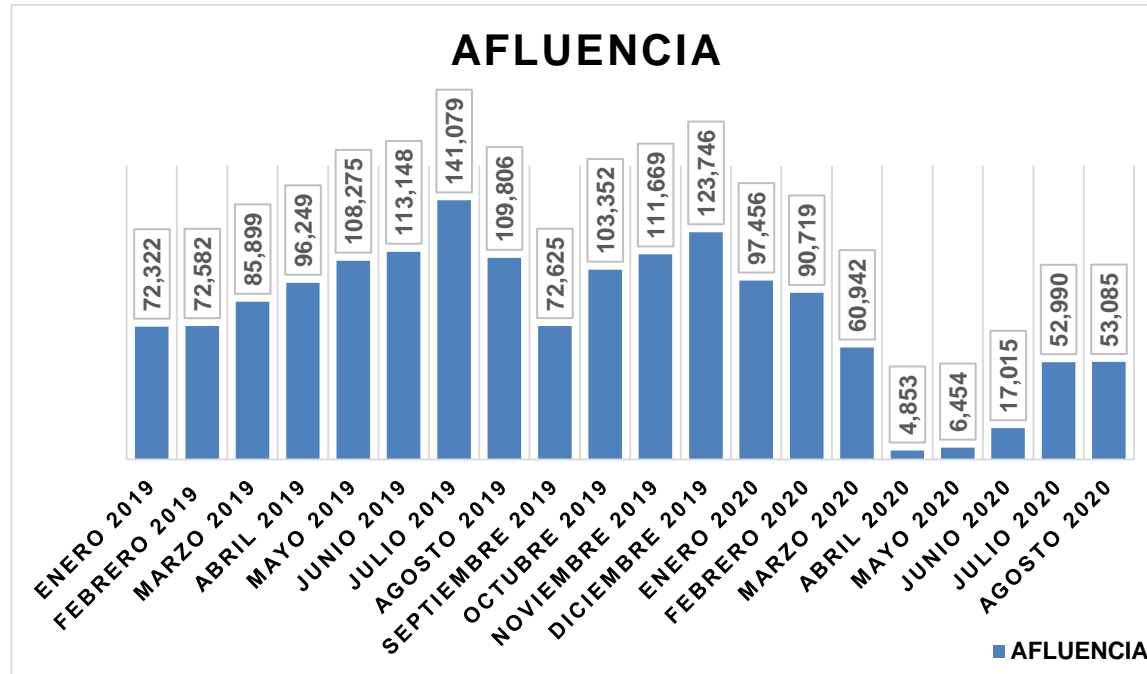

“2020, 80 Aniversario de la Universidad de Colima”.

Ex Hacienda del Carmen, Paseo Miguel de la Madrid Hurtado 25, Residencial Bosque Real, 28978 Villa de Álvarez, Colima

Tel: +52 (312) 31 62021