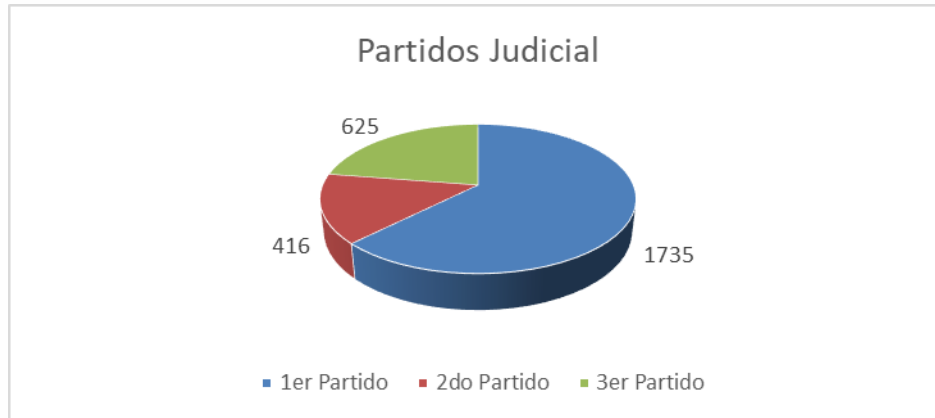

Estadísticas CEEAVI

2021 (Enero – Junio)

Se atendieron 2786 casos, de los cuales 10 corresponden únicamente a asesorías jurídicas.

Se llevan 2776 carpetas de los cuales 1610 corresponden a féminas, 872 son del sexo masculino y 294 son varios los involucrados. 1735 casos corresponden al 1er Partido, 416 al 2do Partido y 625 al 3er partido.

Se recibieron 454 solicitudes del Juzgado Auxiliar en Materia Familiar para que se le otorgue la atención integral a las víctimas de violencia intrafamiliar.

Sexo	
Femenino	1610
Masculino	872
Varios	294

"2021. AÑO DE GRISELDA ÁLVAREZ PONCE DE LEÓN"

Partido	
1er Partido	1735
2do Partido	416
3er Partido	625
Total	2776

"2021. AÑO DE GRISELDA ÁLVAREZ PONCE DE LEÓN"