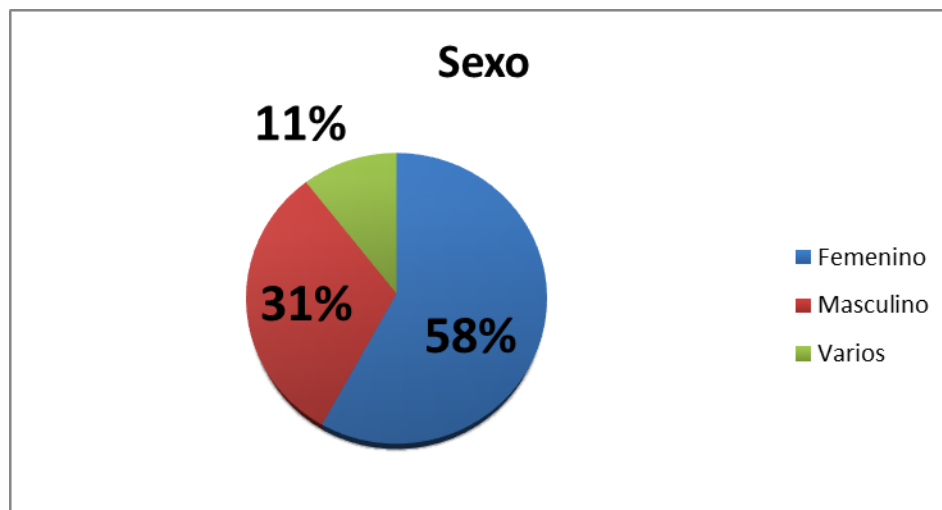

Estadísticas CEEAVI

2021 (Enero – Junio)

Se atendieron 2786 casos, de los cuales 10 corresponden únicamente a asesorías jurídicas.

Se llevan 2776 carpetas de los cuales 1610 corresponden a féminas, 872 son del sexo masculino y 294 son varios los involucrados. 1735 casos corresponden al 1er Partido, 416 al 2do Partido y 625 al 3er partido.

Se recibieron 454 solicitudes del Juzgado Auxiliar en Materia Familiar para que se le otorgue la atención integral a las víctimas de violencia intrafamiliar.

Sexo	
Femenino	1610
Masculino	872
Varios	294