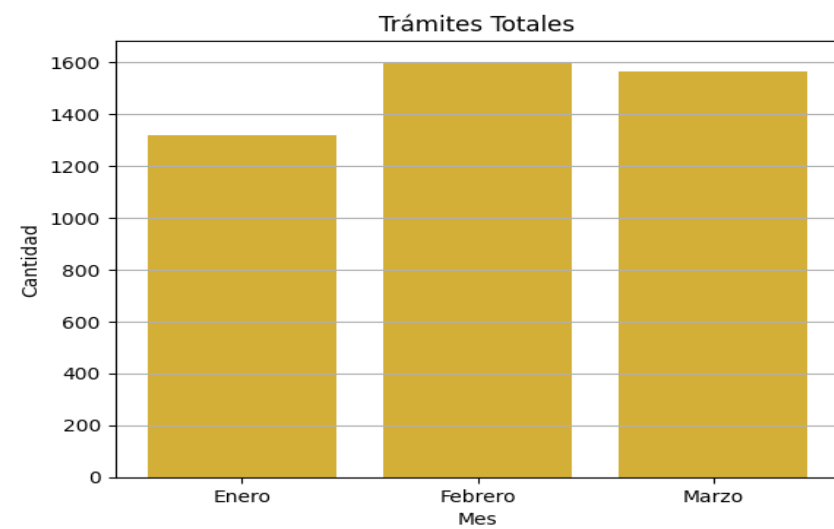

Transparencia

Estadísticas Generadas

1er Trimestre 2026

Fracción XXX

COLIMA
Gobierno del Estado

Instituto para el Registro del
Territorio del Estado de Colima

COLIMA
Gobierno del Estado

Instituto para el Registro del
Territorio del Estado de Colima

Colima se transforma
CONTIGO